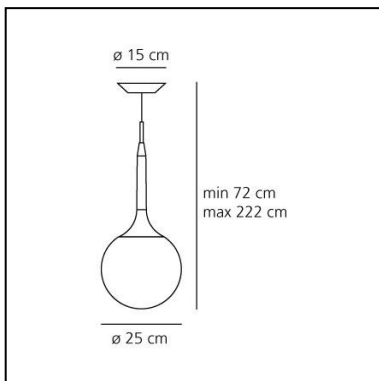

## LUMINAIRE

- Watt: **13W**
- Tension: **220V-240V**
- Flux Lumineux (lm): **1227lm**
- Efficiency: **81%**
- Efficacy: **94.38lm/W**
- CRI: **80**

## DESCRIPTION

La forme sphérique du diffuseur est soulignée par la douceur et la finesse des lignes de la tige lumineuse. Le passage se fait ainsi en douceur de la lumière intense du diffuseur à la zone d'ombre de la structure de la lampe. Tige et rosace en résine thermoplastique, diffuseur en verre soufflé. Disponible en quatre tailles. Emission lumineuse diffuse. Couleur: blanc.

## DIMENSIONS

- Hauteur: **720 mm**
- Diamètre: **250 mm**
- Diamètre de la base: **150 mm**
- Hauteur max. du plafond: **2220 mm**
- Test au fil incandescent: **750°**