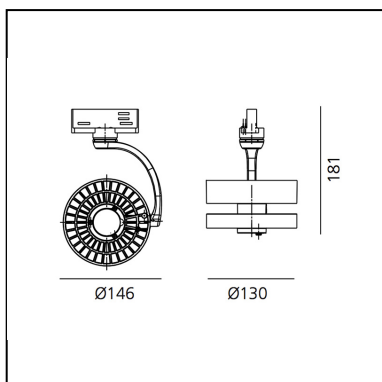

## LUMINARIA

- Potencia (W): **30W**
- Flujo Luminoso (lm): **946lm**
- CCT: **3000K**
- Efficiency: **37%**
- Efficacy: **31.52lm/W**
- CRI: **80**

## CARACTERÍSTICAS

- Código del artículo: **M057383 + M057600**
- Color: **Aluminio brillante**
- Instalación: **Binario**
- Material: **Aluminium, glass**
- Serie: **Architectural Indoor**
- diseño: **Carlotta de Bevilacqua**

## DIMENSIONES

- Altura: **cm 18.1**
- Diámetro: **cm 13**
- Inclinación: **-90+90**
- Rotación: **360°**
- Peso: **kg 0.7**
- Resistencia al impacto: **850°**