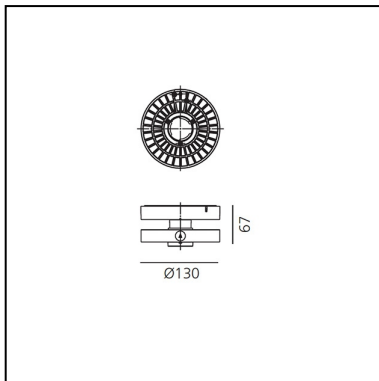

LUMINAIRE

- Watt: **30W**
- Flux Lumineux (lm): **1125lm**
- CCT: **3000K**
- Efficiency: **44%**
- Efficacy: **37.49lm/W**
- CRI: **80**

Remarques

If there is no DALI-SwitchDim bus, the luminaire can be dimmed using the button on the device

DESCRIPTION

Groupe optique interchangeable par le biais d'un mécanisme twist and lock. Faisceaux de lumière très concentrés et définis grâce à un collimateur innovant. Excellente qualité de lumière: Cata tunable white avec possibilité de régler la température de couleur de 2700K à 5700k IRC >93 (min).

Cata stable white en tonalités : blanc chaud (3000K) et blanc neutre (4000K)-IRC=80 (min). Rotation de 360° autour de l'axe vertical et -90°/+90° autour de l'axe horizontal. 2 modes d'installation : avec adaptateur pour rail triphasé (uniquement en plafonnier comme prévu par la norme) et avec unité d'alimentation en version plafonnier. Transformateur électronique intégré ultra plat (8mm de hauteur) : dimmable DALI en standard complété par une interface DALI 8 pour les versions tunable white. Dans le cas d'une installation sur rail, possibilité de fonctionnement avec un variateur doté de mémoire et installé sur l'appareil même. Dans le cas d'une installation en plafonnier, possibilité de fonctionnement ou par switch dimmer et par variateur doté de mémoire et installé sur l'appareil même. Matériaux : optiques en polycarbonate transparent et métallisé, radiateur en aluminium moulé brillant, unité d'alimentation en polycarbonate transparent, bras en aluminium moulé brillant. Conforme à la norme EN60598-

CARACTÉRISTIQUES

- Code Produit : **M0677W81 + M057500**
- Couleur: **Anodisé brillant**
- Installation: **Plafonnier**
- Matériaux: **Aluminium, glass**
- Séries: **Architectural Indoor**
- dessiné par: **Carlotta de Bevilacqua**

DIMENSIONS

- Hauteur: **67 mm**
- Diamètre: **130 mm**
- Inclinaison: **-90+90**
- Rotation: **3600 mm°**
- Poids: **kg 0,7**
- Résistance à l'impact: **850°**

SOURCES INCLUES