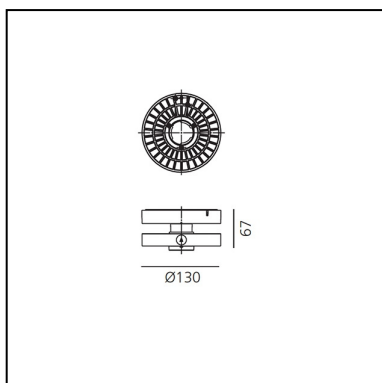

Cata Plafond Fix Stable White - 30W - 4000K + Lens 14°

Carlotta de Bevilacqua

IP20  Dimmable: 

LUMINAIRE

- Watt: **30W**
- Flux Lumineux (lm): **1004lm**
- CCT: **4000K**
- Efficiency: **37%**
- Efficacy: **33.47lm/W**
- CRI: **80**

DIMENSIONS

- Hauteur: **67 mm**
- Diamètre: **130 mm**
- Inclinaison: **-90+90**
- Poids: **kg 0,7**
- Résistance à l'impact: **850°**

SOURCES INCLUES

- Catégorie: **Led**
- Nombre: **1**
- Watt: **30W**
- Température de Couleur (K): **4000K**
- CRI: **=80 (min.)**
- Color Tolerance: **MacAdam 3SDCM**
- Service Life: **L70(6K)>36000h**