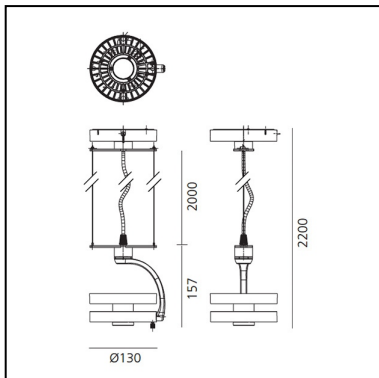

Cata Suspension Adj. Stable White - 30W - 3000K + Lens 14°

Carlotta de Bevilacqua

IP20  Regulable: 

LUMINARIA

- Potencia (W): **30W**
- Flujo Luminoso (lm): **946lm**
- CCT: **3000K**
- Efficiency: **37%**
- Efficacy: **31.52lm/W**
- CRI: **80**

Notas

If there is no DALI-SwitchDim bus, the luminaire can be dimmed using the button on the device

ESPECIFICACIONES

Grupo óptico intercambiable mediante mecanismo girar y bloquear. Haces de luz muy concentradas y definidas gracias a un innovador sistema de colimación. 2 ángulos de apertura: 2X6°, 2x12°. Excelente calidad de la luz: Cata Tunable Blanco con posibilidad de regular la temperatura de color de 2.700 K a 5.700 K - CRI >93 (min.) Cata Stable Blanco en tonalidad: blanco cálido (3000K) y blanco neutro (4000K) - CRI=80 (min.) Rotación de 360 ° alrededor de la base vertical y -90 ° / +90 ° alrededor de la base horizontal. 2 modalidades de instalación: con adaptador para binario trifásico (únicamente es plafón como preveen las normativas) y con una unidad de alimentación para instalación a techo. 2 modalidades de instalación: con adaptador para binario trifásico (únicamente es plafón como preveen las normativas) y con una unidad de alimentación para instalación a techo. En caso de montaje a binario posibilidad de funcionar con un pulsador dentro del aparato con función memoria. En caso de montaje a techo posibilidad de funcionar con Swtich dimmer y con pulsador dentro del aparato con la función memoria. Materiales: ópticas en policarbonato transparente y metalizado, disipador en aluminio brillante, unidad de alimentación en policarbonato transparente, brazo en aluminio brillante. Conforme a la norma EN60598-1 y otras normas específicas.

DIMENSIONES

- Altura: **cm 15.7**
- Diámetro: **cm 13**
- Altura máxima del techo: **cm 2,000**
- Inclinación: **-90+90**
- Rotación: **360°**
- Peso: **kg 0.7**
- Resistencia al impacto: **850°**

FUENTES DE LUZ INCLUIDAS