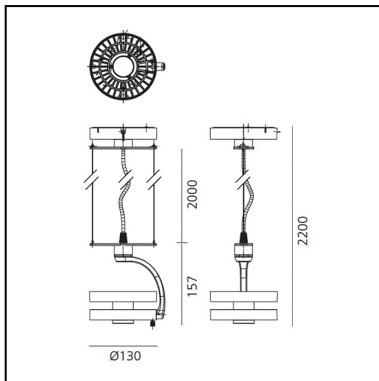

Cata Suspension Adj. Stable White - 30W - 3000K + Lens 14°

Carlotta de Bevilacqua

IP20  Dimmable: 

LUMINAIRE

- Watt: **30W**
- Flux Lumineux (lm): **946lm**
- CCT: **3000K**
- Efficiency: **37%**
- Efficacy: **31.52lm/W**
- CRI: **80**

Remarques

If there is no DALI-SwitchDim bus, the luminaire can be dimmed using the button on the device

DESCRIPTION

Groupe optique interchangeable par le biais d'un mécanisme twist and lock. Faisceaux de lumière très concentrés et définis grâce à un collimateur innovant. Excellente qualité de lumière: Cata tunable white avec possibilité de régler la température de couleur de 2700K à 5700k IRC >93 (min).

Cata stable white en tonalités : blanc chaud (3000K) et blanc neutre (4000K)-IRC=80 (min). Rotation de 360° autour de l'axe vertical et -90°/+90° autour de l'axe horizontal. 2 modes d'installation : avec adaptateur pour rail triphasé (uniquement en plafonnier comme prévu par la norme) et avec unité d'alimentation en version plafonnier. Transformateur électronique intégré ultra plat (8mm de hauteur) : dimmable DALI en standard complété par une interface DALI 8 pour les versions tunable white. Dans le cas d'une installation sur rail, possibilité de fonctionnement avec un variateur doté de mémoire et installé sur l'appareil même. Dans le cas d'une installation en plafonnier, possibilité de fonctionnement ou par switch dimmer et par variateur doté de mémoire et installé sur l'appareil même. Matériaux : optiques en polycarbonate transparent et métallisé, radiateur en aluminium moulé brillant, unité d'alimentation en polycarbonate transparent, bras en aluminium moulé brillant. Conforme à la norme EN60598-

DIMENSIONS

- Hauteur: **157 mm**
- Diamètre: **130 mm**
- Hauteur max. du plafond: **20000 mm**
- Inclinaison: **-90+90**
- Rotation: **3600 mm°**
- Poids: **kg 0,7**
- Résistance à l'impact: **850°**

SOURCES INCLUES