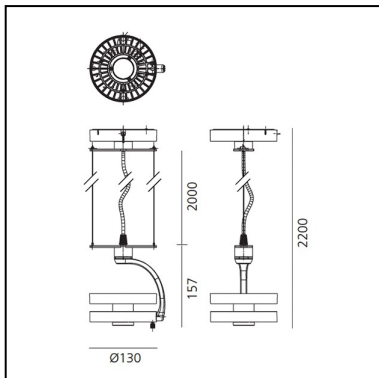

Cata Suspension Adj. Stable White - 30W - 3000K + Lens 9°

Carlotta de Bevilacqua

IP20  Regulable: 

LUMINARIA

- Potencia (W): **30W**
- Flujo Luminoso (lm): **1125lm**
- CCT: **3000K**
- Efficiency: **44%**
- Efficacy: **37.49lm/W**
- CRI: **80**

Notas

If there is no DALI-SwitchDim bus, the luminaire can be dimmed using the button on the device

ESPECIFICACIONES

Grupo óptico intercambiable mediante mecanismo girar y bloquear. Haces de luz muy concentradas y definidas gracias a un innovador sistema de colimación. 2 ángulos de apertura: 2X6°, 2x12°. Excelente calidad de la luz: Cata Tunable Blanco con posibilidad de regular la temperatura de color de 2.700 K a 5.700 K - CRI >93 (min.) Cata Stable Blanco en tonalidad: blanco cálido (3000K) y blanco neutro (4000K) - CRI=80 (min.) Rotación de 360 ° alrededor de la base vertical y -90 ° / +90 ° alrededor de la base horizontal. 2 modalidades de instalación: con adaptador para binario trifásico (únicamente es plafón como preveen las normativas) y con una unidad de alimentación para instalación a techo. 2 modalidades de instalación: con adaptador para binario trifásico (únicamente es plafón como preveen las normativas) y con una unidad de alimentación para instalación a techo. En caso de montaje a binario posibilidad de funcionar con un pulsador dentro del aparato con función memoria. En caso de montaje a techo posibilidad de funcionar con Swtich dimmer y con pulsador dentro del aparato con la función memoria. Materiales: ópticas en policarbonato transparente y metalizado, disipador en aluminio brillante, unidad de alimentación en policarbonato transparente, brazo en aluminio brillante. Conforme a la norma EN60598-1 y otras normas específicas.

DIMENSIONES

- Altura: **cm 15.7**
- Diámetro: **cm 13**
- Altura máxima del techo: **cm 2,000**
- Inclinación: **-90+90**
- Rotación: **360°**
- Peso: **kg 0.7**
- Resistencia al impacto: **850°**

FUENTES DE LUZ INCLUIDAS