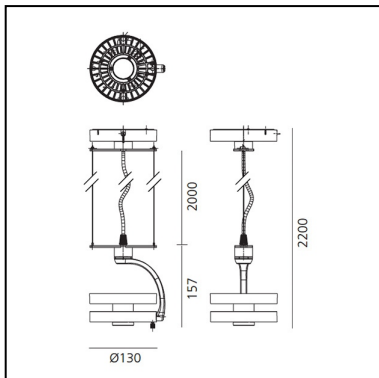

Cata Suspension Adj. Stable White - 30W - 3000K + Wide Optic

Carlotta de Bevilacqua

IP20  Regulable: 

LUMINARIA

- Potencia (W): **30W**
- Flujo Luminoso (lm): **2122lm**
- CCT: **3000K**
- Efficiency: **83%**
- Efficacy: **70.75lm/W**
- CRI: **80**

Notas

If there is no DALI-SwitchDim bus, the luminaire can be dimmed using the button on the device

ESPECIFICACIONES

Grupo óptico intercambiable mediante mecanismo girar y bloquear. Haces de luz muy concentradas y definidas gracias a un innovador sistema de colimación. 2 ángulos de apertura: 2X6°, 2x12°. Excelente calidad de la luz: Cata Tunable Blanco con posibilidad de regular la temperatura de color de 2.700 K a 5.700 K - CRI >93 (min.) Cata Stable Blanco en tonalidad: blanco cálido (3000K) y blanco neutro (4000K) - CRI=80 (min.) Rotación de 360 ° alrededor de la base vertical y -90 ° / +90 ° alrededor de la base horizontal. 2 modalidades de instalación: con adaptador para binario trifásico (únicamente es plafón como preveen las normativas) y con una unidad de alimentación para instalación a techo. 2 modalidades de instalación: con adaptador para binario trifásico (únicamente es plafón como preveen las normativas) y con una unidad de alimentación para instalación a techo. En caso de montaje a binario posibilidad de funcionar con un pulsador dentro del aparato con función memoria. En caso de montaje a techo posibilidad de funcionar con Swtich dimmer y con pulsador dentro del aparato con la función memoria. Materiales: ópticas en policarbonato transparente y metalizado, disipador en aluminio brillante, unidad de alimentación en policarbonato transparente, brazo en aluminio brillante. Conforme a la norma EN60598-1 y otras normas específicas.

DIMENSIONES

- Altura: **cm 15.7**
- Diámetro: **cm 13**
- Altura máxima del techo: **cm 2,000**
- Inclinación: **-90+90**
- Rotación: **360°**
- Peso: **kg 0.7**
- Resistencia al impacto: **850°**

FUENTES DE LUZ INCLUIDAS