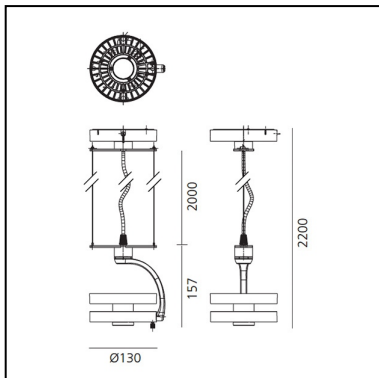

Cata Suspension Adj Stable White - 30W - 4000K + Lens 14°

Carlotta de Bevilacqua

IP20  Regulable: 

LUMINARIA

- Potencia (W): **30W**
- Flujo Luminoso (lm): **1004lm**
- CCT: **4000K**
- Efficiency: **37%**
- Efficacy: **33.47lm/W**
- CRI: **80**

Notas

If there is no DALI-SwitchDim bus, the luminaire can be dimmed using the button on the device

ESPECIFICACIONES

Grupo óptico intercambiable mediante mecanismo girar y bloquear. Haces de luz muy concentradas y definidas gracias a un innovador sistema de colimación. 2 ángulos de apertura: 2X6°, 2x12°. Excelente calidad de la luz: Cata Tunable Blanco con posibilidad de regular la temperatura de color de 2.700 K a 5.700 K - CRI >93 (min.) Cata Stable Blanco en tonalidad: blanco cálido (3000K) y blanco neutro (4000K) - CRI=80 (min.) Rotación de 360 ° alrededor de la base vertical y -90 ° / +90 ° alrededor de la base horizontal. 2 modalidades de instalación: con adaptador para binario trifásico (únicamente es plafón como preveen las normativas) y con una unidad de alimentación para instalación a techo. 2 modalidades de instalación: con adaptador para binario trifásico (únicamente es plafón como preveen las normativas) y con una unidad de alimentación para instalación a techo. En caso de montaje a binario posibilidad de funcionar con un pulsador dentro del aparato con función memoria. En caso de montaje a techo posibilidad de funcionar con Switch dimmer y con pulsador dentro del aparato con la función memoria. Materiales: ópticas en policarbonato transparente y metalizado, disipador en aluminio brillante, unidad de alimentación en policarbonato transparente, brazo en aluminio brillante. Conforme a la norma EN60598-1 y otras normas específicas.

DIMENSIONES

- Altura: **cm 15.7**
- Diámetro: **cm 13**
- Altura máxima del techo: **cm 2,000**
- Inclinación: **-90+90**
- Rotación: **360°**
- Peso: **kg 0.7**
- Resistencia al impacto: **850°**

FUENTES DE LUZ INCLUIDAS