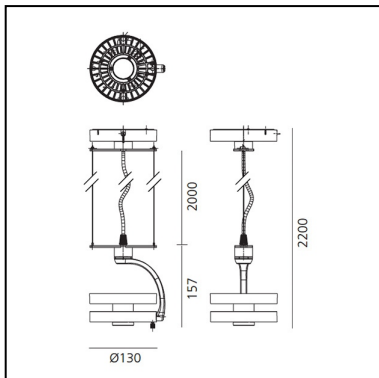

Cata Suspension Adj Stable White - 30W - 4000K + Lens 9°

Carlotta de Bevilacqua

IP20  Regulable: 

LUMINARIA

- Potencia (W): **30W**
- Flujo Luminoso (lm): **1194lm**
- CCT: **4000K**
- Efficiency: **44%**
- Efficacy: **39.81lm/W**
- CRI: **80**

Notas

If there is no DALI-SwitchDim bus, the luminaire can be dimmed using the button on the device

ESPECIFICACIONES

Grupo óptico intercambiable mediante mecanismo girar y bloquear. Haces de luz muy concentradas y definidas gracias a un innovador sistema de colimación. 2 ángulos de apertura: 2X6°, 2x12°. Excelente calidad de la luz: Cata Tunable Blanco con posibilidad de regular la temperatura de color de 2.700 K a 5.700 K - CRI >93 (min.) Cata Stable Blanco en tonalidad: blanco cálido (3000K) y blanco neutro (4000K) - CRI=80 (min.) Rotación de 360 ° alrededor de la base vertical y -90 ° / +90 ° alrededor de la base horizontal. 2 modalidades de instalación: con adaptador para binario trifásico (únicamente es plafón como preveen las normativas) y con una unidad de alimentación para instalación a techo. 2 modalidades de instalación: con adaptador para binario trifásico (únicamente es plafón como preveen las normativas) y con una unidad de alimentación para instalación a techo. En caso de montaje a binario posibilidad de funcionar con un pulsador dentro del aparato con función memoria. En caso de montaje a techo posibilidad de funcionar con Swtich dimmer y con pulsador dentro del aparato con la función memoria. Materiales: ópticas en policarbonato transparente y metalizado, disipador en aluminio brillante, unidad de alimentación en policarbonato transparente, brazo en aluminio brillante. Conforme a la norma EN60598-1 y otras normas específicas.

DIMENSIONES

- Altura: **cm 15.7**
- Diámetro: **cm 13**
- Altura máxima del techo: **cm 2,000**
- Inclinación: **-90+90**
- Rotación: **360°**
- Peso: **kg 0.7**
- Resistencia al impacto: **850°**

FUENTES DE LUZ INCLUIDAS