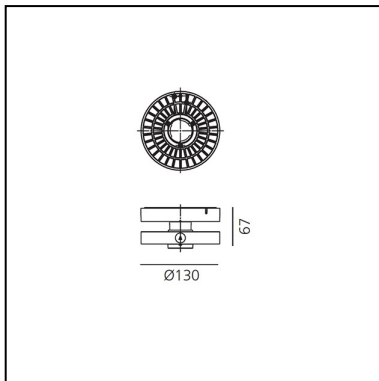

LUMINARIA

- Potencia (W): **30W**
- Flujo Luminoso (lm): **946lm**
- CCT: **3000K**
- Efficiency: **37%**
- Efficacy: **31.52lm/W**
- CRI: **80**

Notas

If there is no DALI-SwitchDim bus, the luminaire can be dimmed using the button on the device

ESPECIFICACIONES

Grupo óptico intercambiable mediante mecanismo girar y bloquear. Haces de luz muy concentradas y definidas gracias a un innovador sistema de colimación. 2 ángulos de apertura: 2x6°, 2x12°. Excelente calidad de la luz: Cata Tunable Blanco con posibilidad de regular la temperatura de color de 2.700 K a 5.700 K - CRI >93 (min.) Cata Stable Blanco en tonalidad: blanco cálido (3000K) y blanco neutro (4000K) - CRI=80 (min.) Rotación de 360 ° alrededor de la base vertical y -90 ° / +90 ° alrededor de la base horizontal. 2 modalidades de instalación: con adaptador para binario trifásico (únicamente es plafón como preveen las normativas) y con una unidad de alimentación para instalación a techo. 2 modalidades de instalación: con adaptador para binario trifásico (únicamente es plafón como preveen las normativas) y con una unidad de alimentación para instalación a techo. En caso de montaje a binario posibilidad de funcionar con un pulsador dentro del aparato con función memoria. En caso de montaje a techo posibilidad de funcionar con Swtich dimmer y con pulsador dentro del aparato con la función memoria. Materiales: ópticas en policarbonato transparente y metalizado, disipador en aluminio brillante, unidad de alimentación en policarbonato transparente, brazo en aluminio brillante. Conforme a la norma EN60598-1 y otras normas específicas.

CÓDIGO PRODUCTO: M0677W81 +

CARACTERÍSTICAS

- Código del artículo: **M0677W81 + M057600**
- Color: **Aluminio brillante**
- Instalación: **Techo**
- Material: **Aluminium, glass**
- Serie: **Architectural Indoor**
- diseño: **Carlotta de Bevilacqua**

DIMENSIONES

- Altura: **cm 6.7**
- Diámetro: **cm 13**
- Inclinación: **-90+90**
- Rotación: **360°**
- Peso: **kg 0.7**
- Resistencia al impacto: **850°**

FUENTES DE LUZ INCLUIDAS