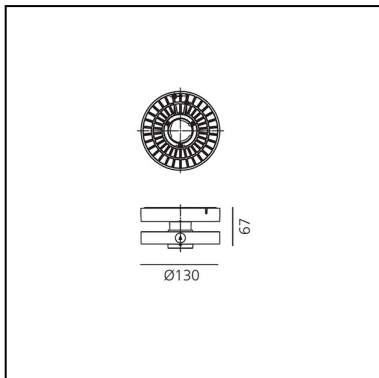

## LUMINARIA

- Potencia (W): **30W**
- Flujo Luminoso (lm): **2122lm**
- CCT: **3000K**
- Efficiency: **83%**
- Efficacy: **70.75lm/W**
- CRI: **80**

## DIMENSIONES

- Altura: **cm 6.7**
- Diámetro: **cm 13**
- Inclinación: **-90+90**
- Rotación: **360°**
- Peso: **kg 0.7**
- Resistencia al impacto: **850°**