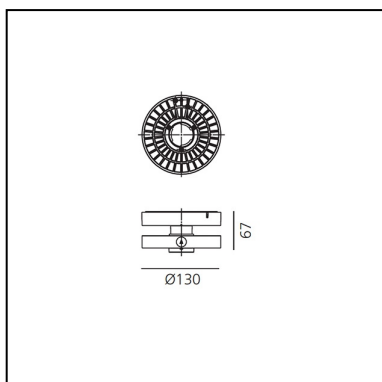

LUMINARIA

- Potencia (W): **30W**
- Flujo Luminoso (lm): **1004lm**
- CCT: **4000K**
- Efficiency: **37%**
- Efficacy: **33.47lm/W**
- CRI: **80**

Notas

If there is no DALI-SwitchDim bus, the luminaire can be dimmed using the button on the device

ESPECIFICACIONES

Grupo óptico intercambiable mediante mecanismo girar y bloquear. Haces de luz muy concentradas y definidas gracias a un innovador sistema de colimación. 2 ángulos de apertura: 2x6°, 2x12°. Excelente calidad de la luz: Cata Tunable Blanco con posibilidad de regular la temperatura de color de 2.700 K a 5.700 K - CRI >93 (min.) Cata Stable Blanco en tonalidad: blanco cálido (3000K) y blanco neutro (4000K) - CRI=80 (min.) Rotación de 360 ° alrededor de la base vertical y -90 ° / +90 ° alrededor de la base horizontal. 2 modalidades de instalación: con adaptador para binario trifásico (únicamente es plafón como preveen las normativas) y con una unidad de alimentación para instalación a techo. 2 modalidades de instalación: con adaptador para binario trifásico (únicamente es plafón como preveen las normativas) y con una unidad de alimentación para instalación a techo. En caso de montaje a binario posibilidad de funcionar con un pulsador dentro del aparato con función memoria. En caso de montaje a techo posibilidad de funcionar con Swtich dimmer y con pulsador dentro del aparato con la función memoria. Materiales: ópticas en policarbonato transparente y metalizado, disipador en aluminio brillante, unidad de alimentación en policarbonato transparente, brazo en aluminio brillante. Conforme a la norma EN60598-1 y otras normas específicas.

CÓDIGO PRODUCTO: M0677N81 +

CARACTERÍSTICAS

- Código del artículo: **M0677N81 + M057600**
- Color: **Aluminio brillante**
- Instalación: **Techo**
- Material: **Aluminium, glass**
- Serie: **Architectural Indoor**
- diseño: **Carlotta de Bevilacqua**

DIMENSIONES

- Altura: **cm 6.7**
- Diámetro: **cm 13**
- Inclinación: **-90+90**
- Peso: **kg 0.7**
- Resistencia al impacto: **850°**

FUENTES DE LUZ INCLUIDAS