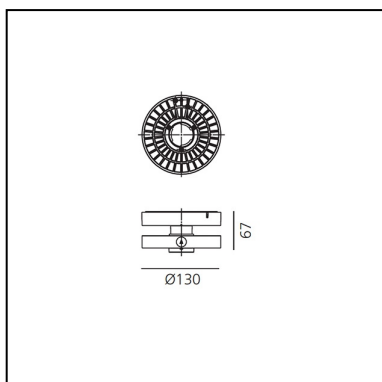

Cata Techo Fix Stable White - 30W - 4000K + Wide Optic

Carlotta de Bevilacqua

IP20  Regulable: 

LUMINARIA

- Potencia (W): **30W**
- Flujo Luminoso (lm): **2254lm**
- CCT: **4000K**
- Efficiency: **83%**
- Efficacy: **75.12lm/W**
- CRI: **80**

DIMENSIONES

- Altura: **cm 6.7**
- Diámetro: **cm 13**
- Inclinación: **-90+90**
- Rotación: **360°**
- Peso: **kg 0.7**
- Resistencia al impacto: **850°**

FUENTES DE LUZ INCLUIDAS

- Categoría: **Led**
- Numero: **1**
- Potencia (W): **30W**
- Temperatura de Color (K): **4000K**
- CRI: **=80 (min.)**
- Color Tolerance: **MacAdam 3SDCM**
- Service Life: **L70(6K)>36000h**