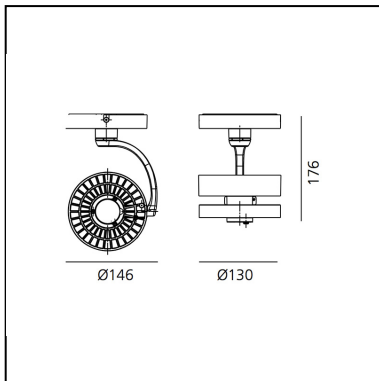

LUMINARIA

- Potencia (W): **30W**
- Flujo Luminoso (lm): **2122lm**
- CCT: **3000K**
- Efficiency: **83%**
- Efficacy: **70.75lm/W**
- CRI: **80**

Notas

If there is no DALI-SwitchDim bus, the luminaire can be dimmed using the button on the device

ESPECIFICACIONES

Grupo óptico intercambiable mediante mecanismo girar y bloquear. Haces de luz muy concentradas y definidas gracias a un innovador sistema de colimación. 2 ángulos de apertura: 2x6°, 2x12°. Excelente calidad de la luz: Cata Tunable Blanco con posibilidad de regular la temperatura de color de 2.700 K a 5.700 K - CRI >93 (min.) Cata Stable Blanco en tonalidad: blanco cálido (3000K) y blanco neutro (4000K) - CRI=80 (min.) Rotación de 360 ° alrededor de la base vertical y -90 ° / +90 ° alrededor de la base horizontal. 2 modalidades de instalación: con adaptador para binario trifásico (únicamente es plafón como preveen las normativas) y con una unidad de alimentación para instalación a techo. 2 modalidades de instalación: con adaptador para binario trifásico (únicamente es plafón como preveen las normativas) y con una unidad de alimentación para instalación a techo. En caso de montaje a binario posibilidad de funcionar con un pulsador dentro del aparato con función memoria. En caso de montaje a techo posibilidad de funcionar con Swtich dimmer y con pulsador dentro del aparato con la función memoria. Materiales: ópticas en policarbonato transparente y metalizado, disipador en aluminio brillante, unidad de alimentación en policarbonato transparente, brazo en aluminio brillante. Conforme a la norma EN60598-1 y otras normas específicas.

CÓDIGO PRODUCTO: M057381 +

CARACTERÍSTICAS

- Código del artículo: **M057381 + M057800**
- Color: **Aluminio brillante**
- Instalación: **Techo**
- Material: **Aluminium, glass**
- Serie: **Architectural Indoor**
- diseño: **Carlotta de Bevilacqua**

DIMENSIONES

- Altura: **cm 17.6**
- Diámetro: **cm 13**
- Inclinación: **-90+90**
- Rotación: **360°**
- Peso: **kg 0.7**
- Resistencia al impacto: **850°**

FUENTES DE LUZ INCLUIDAS