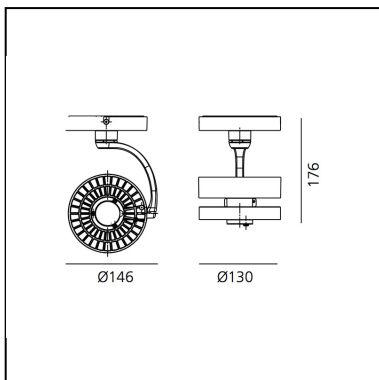

## LUMINARIA

- Potencia (W): **30W**
- Flujo Luminoso (lm): **1004lm**
- CCT: **4000K**
- Efficiency: **37%**
- Efficacy: **33.47lm/W**
- CRI: **80**

## DIMENSIONES

- Altura: **cm 17.6**
- Diámetro: **cm 13**
- Inclinación: **-90+90**
- Rotación: **360°**
- Peso: **kg 0.7**
- Resistencia al impacto: **850°**