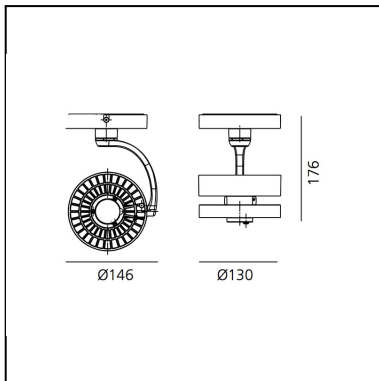

## LUMINARIA

- Potencia (W): **30W**
- Flujo Luminoso (lm): **2254lm**
- CCT: **4000K**
- Efficiency: **83%**
- Efficacy: **75.12lm/W**
- CRI: **80**

## DIMENSIONES

- Altura: **cm 17.6**
- Diámetro: **cm 13**
- Inclinación: **-90+90**
- Rotación: **360°**
- Peso: **kg 0.7**
- Resistencia al impacto: **850°**