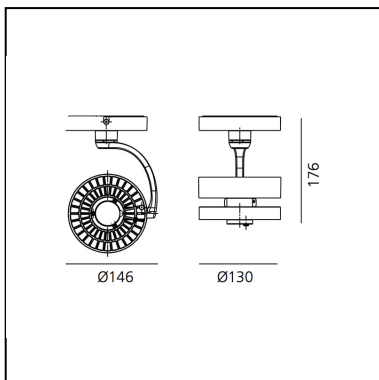

LUMINARIA

- Potencia (W): **30W**
- Flujo Luminoso (lm): **1194lm**
- CCT: **4000K**
- Efficiency: **44%**
- Efficacy: **39.81lm/W**
- CRI: **80**

Notas

If there is no DALI-SwitchDim bus, the luminaire can be dimmed using the button on the device

ESPECIFICACIONES

Grupo óptico intercambiable mediante mecanismo girar y bloquear. Haces de luz muy concentradas y definidas gracias a un innovador sistema de colimación. 2 ángulos de apertura: 2x6°, 2x12°. Excelente calidad de la luz: Cata Tunable Blanco con posibilidad de regular la temperatura de color de 2.700 K a 5.700 K - CRI >93 (min.) Cata Stable Blanco en tonalidad: blanco cálido (3000K) y blanco neutro (4000K) - CRI=80 (min.) Rotación de 360 ° alrededor de la base vertical y -90 ° / +90 ° alrededor de la base horizontal. 2 modalidades de instalación: con adaptador para binario trifásico (únicamente es plafón como preveen las normativas) y con una unidad de alimentación para instalación a techo. 2 modalidades de instalación: con adaptador para binario trifásico (únicamente es plafón como preveen las normativas) y con una unidad de alimentación para instalación a techo. En caso de montaje a binario posibilidad de funcionar con un pulsador dentro del aparato con función memoria. En caso de montaje a techo posibilidad de funcionar con Swtich dimmer y con pulsador dentro del aparato con la función memoria. Materiales: ópticas en policarbonato transparente y metalizado, disipador en aluminio brillante, unidad de alimentación en policarbonato transparente, brazo en aluminio brillante. Conforme a la norma EN60598-1 y otras normas específicas.

CÓDIGO PRODUCTO: M057481 +

CARACTERÍSTICAS

- Código del artículo: **M057481 + M057500**
- Color: **Aluminio brillante**
- Instalación: **Techo**
- Material: **Aluminium, glass**
- Serie: **Architectural Indoor**
- diseño: **Carlotta de Bevilacqua**

DIMENSIONES

- Altura: **cm 17.6**
- Diámetro: **cm 13**
- Inclinación: **-90+90**
- Rotación: **360°**
- Peso: **kg 0.7**
- Resistencia al impacto: **850°**

FUENTES DE LUZ INCLUIDAS