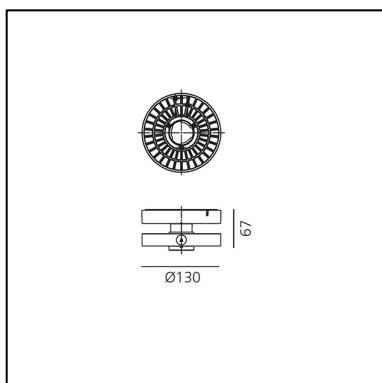

Cata TIR Ceiling Fix - 4000K + Lens 4°

Carlotta de Bevilacqua

IP20  Dimmable: 

LUMINAIRE

- Watt: **22W**
- Flux Lumineux (lm): **1551lm**
- CCT: **4000K**
- Efficiency: **80%**
- Efficacy: **70.51lm/W**
- CRI: **90**

- Hauteur: **67 mm**
- Diamètre: **130 mm**
- Diamètre de la base: **130 mm**
- Inclinaison: **-90+90**
- Poids: **kg 0,85**

SOURCES INCLUES

- Catégorie: **Led**
- Nombre: **1**
- Watt: **22W**
- Température de Couleur (K): **4000K**
- CRI: **90**
- Color Tolerance: **MacAdam 2SDCM**
- Service Life: **L70(6K) 36000h**