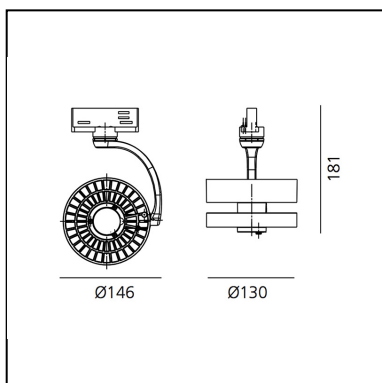

# Cata TIR Track - 3000K + Lens 28°

Carlotta de Bevilacqua

IP20  Dimmable: 

## DIMENSIONS

- Hauteur: **181 mm**
- Diamètre: **130 mm**
- Diamètre de la base: **130 mm**
- Inclinaison: **-90+90**
- Rotation: **3600 mm°**
- Poids: **kg 0,85**