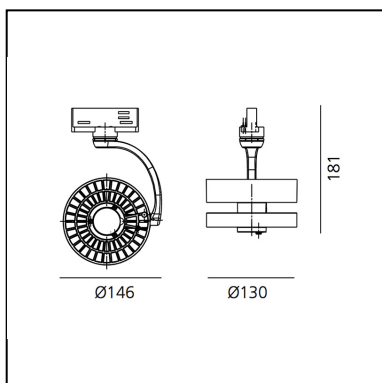

## LUMINAIRE

- Watt: **22W**
- Flux Lumineux (lm): **1446lm**
- CCT: **3000K**
- Efficiency: **80%**
- Efficacy: **65.72lm/W**
- CRI: **90**

## DIMENSIONS

- Hauteur: **181 mm**
- Diamètre: **130 mm**
- Diamètre de la base: **130 mm**
- Inclinaison: **-90+90**
- Rotation: **3600 mm°**
- Poids: **kg 0,85**