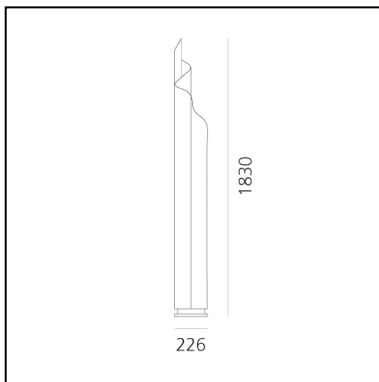

LUMINAIRE

- Power Supply: **Elettronico Integrato**
- Watt : **84W**
- Tensione di alimentazione: **220V-240V**

DESCRIZIONE

Le sue curve sinuose create modellando un foglio di metacrilato opalino diffondono delicatamente la luce. Unisce “semplicità e concetto”, che per Magistretti sono la base di un design che dura nel tempo.

CARATTERISTICHE

- Codice Prodotto: **0084010A**
- Colore: **Bianco**
- Installazione: **Terra**
- Materiale: **Metacrilato, alluminio, zama**
- Serie: **Design Collection**
- Ambiente di utilizzo: **Interni**
- Area di utilizzo: **Residential**
- Emissione: **Diffusa E Filtrata**
- design by: **Vico Magistretti**

DIMENSIONI

- Altezza: **1800 mm**
- Diametro: **220 mm**

SORGENTI INCLUSE

- Categoria: **FLUO**
- Numero: **3**
- Lbs: **T16**
- Watt: **28W**
- Attacco: **G5**