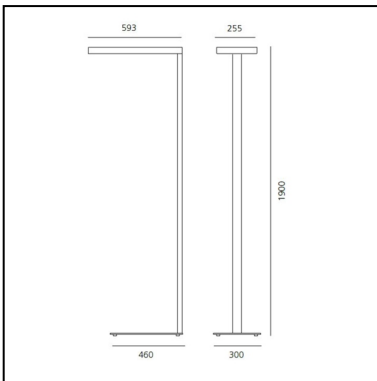

Chocolate Lampadaire - Eco Comfort 3000K gradable - Blanc

a.g Licht

IP20   Dimmable: +  -

LUMINAIRE

- Power Supply: **Electronique Gradable Intégré**
- Watt: **77W**
- Flux Lumineux (lm): **7861lm**
- CCT: **3000K**
- Efficiency: **68%**
- Efficacy: **102.09lm/W**
- CRI: **80**

DESCRIPTION

Le système optique novateur effet miroir, réalisé avec 108 micro réflecteurs, garantit un éclairage sans éblouissement et une émission lumineuse concentrée et contrôlée pour des emplacements de travail indépendants (800X1600mm, version 1-desk) ou double (1600X1600mm, version 2-desk). Le profilé en aluminium fait office de dissipateur de chaleur. Transformateur et composants sont hébergés dans l'espace central.

Les 4 Led positionnées à chaque angle sont protégées par un écran intégral anti-poussière.

Distribution du flux lumineux: 35% émission directe et 65% émission indirecte sur le flux total émis (version 1 desk - 800X1600mm).

DIMENSIONS

- Longueur : **593 mm**
- Largeur: **255 mm**
- Hauteur: **1900 mm**
- Poids: **kg 14**

SOURCES INCLUES

- Catégorie: **Led**
- Nombre: **1**
- Watt: **77W**
- Température de Couleur (K): **3000K**