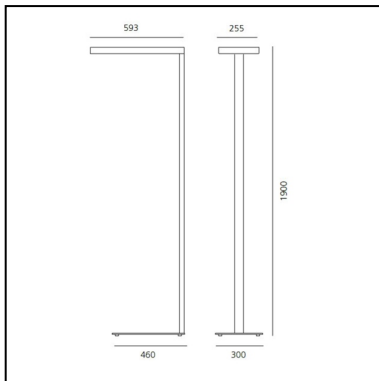

## LUMINAIRE

- Power Supply: **Electronique Gradable Intégré**
- Watt: **77W**
- Flux Lumineux (lm): **7861lm**
- CCT: **3000K**
- Efficiency: **68%**
- Efficacy: **102.09lm/W**
- CRI: **80**
- Dimmable Typology: **Dali**

## DESCRIPTION

Le système optique novateur effet miroir, réalisé avec 108 micro réflecteurs, garantit un éclairage sans éblouissement et une émission lumineuse concentrée et contrôlée pour des emplacements de travail indépendants (800X1600mm, version 1-desk) ou double (1600X1600mm, version 2-desk). Le profilé en aluminium fait office de dissipateur de chaleur. Transformateur et composants sont hébergés dans l'espace central.

Les 4 Led positionnées à chaque angle sont protégées par un écran intégral anti-poussière.

Distribution du flux lumineux: 35% émission directe et 65% émission indirecte sur le flux total émis (version 1 desk - 800X1600mm).

## DIMENSIONS

- Longueur : **593 mm**
- Largeur: **255 mm**
- Hauteur: **1900 mm**
- Poids: **kg 14**