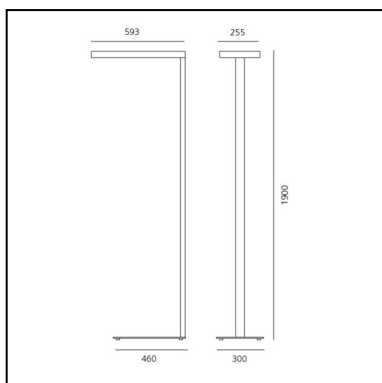

Chocolate Lampadaire - LED 1-desk 3000K gradable - Moka

a.g Licht

IP20   Dimmable: +  -

LUMINAIRE

- Power Supply: **Electronique Gradable Intégré**
- Watt: **62W**
- Tension: **220V-240V**
- Flux Lumineux (lm): **6559lm**
- CCT: **3000K**
- Efficiency: **86%**
- Efficacy: **105.79lm/W**
- CRI: **80**

DESCRIPTION

Le système optique novateur effet miroir, réalisé avec 108 micro réflecteurs, garantit un éclairage sans éblouissement et une émission lumineuse concentrée et contrôlée pour des emplacements de travail indépendants (800X1600mm, version 1-desk) ou double (1600X1600mm, version 2-desk). Le profilé en aluminium fait office de dissipateur de chaleur. Transformateur et composants sont hébergés dans l'espace central.

Les 4 Led positionnées à chaque angle sont protégées par un écran intégral anti-poussière.

Distribution du flux lumineux: 35% émission directe et 65% émission indirecte sur le flux total émis (version 1 desk - 800X1600mm).

DIMENSIONS

- Longueur : **593 mm**
- Largeur: **255 mm**
- Hauteur: **1900 mm**
- Poids: **kg 14**

SOURCES INCLUES

- Catégorie: **Led**
- Nombre: **1**
- Watt: **26W**
- Flux Lumineux (lm): **2510lm**
- Température de Couleur (K): **3000K**
- CRI: **>80**
- Color Tolerance: **MacAdam 4SDCM**
- Efficacy: **96lm/W**
- Service Life: **L70(6K)>36000h**
- Catégorie: **Led**
- Nombre: **1**
- Watt: **44W**
- Flux Lumineux (lm): **3902lm**
- Température de Couleur (K): **3000K**
- CRI: **>80**
- Color Tolerance: **MacAdam3SDCM**
- Efficacy: **89lm/W**
- Service Life: **L70(6K)>36000h**