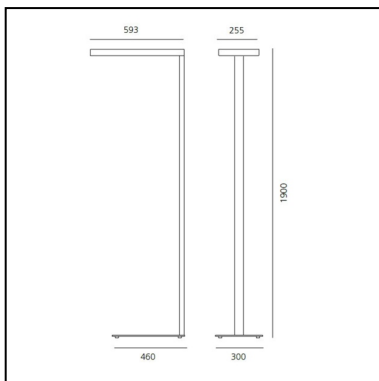

Chocolate Lampadaire - LED 1-desk 3000K Interactive-Dali - Blanc

a.g Licht

IP20   Dimmable: +  -

LUMINAIRE

- Power Supply: **Electronique Interactive-Dali Intégré**
- Watt: **62W**
- Tension: **220V-240V**
- Flux Lumineux (lm): **6559lm**
- CCT: **3000K**
- Efficiency: **86%**
- Efficacy: **105.79lm/W**
- CRI: **80**

DESCRIPTION

Le système optique novateur effet miroir, réalisé avec 108 micro réflecteurs, garantit un éclairage sans éblouissement et une émission lumineuse concentrée et contrôlée pour des emplacements de travail indépendants (800X1600mm, version 1-desk) ou double (1600X1600mm, version 2-desk). Le profilé en aluminium fait office de dissipateur de chaleur. Transformateur et composants sont hébergés dans l'espace central.

Les 4 Led positionnées à chaque angle sont protégées par un écran intégral anti-poussière.

Distribution du flux lumineux: 35% émission directe et 65% émission indirecte sur le flux total émis (version 1 desk - 800X1600mm).

DIMENSIONS

- Longueur : **593 mm**
- Largeur: **255 mm**
- Hauteur: **1900 mm**
- Poids: **kg 14**

SOURCES INCLUES

- Catégorie: **Led**
- Nombre: **1**
- Watt: **26W**
- Flux Lumineux (lm): **2510lm**
- Température de Couleur (K): **3000K**
- CRI: **>80**
- Color Tolerance: **MacAdam 4SDCM**
- Efficacy: **96lm/W**
- Service Life: **L70(6K)>36000h**
- Catégorie: **Led**
- Nombre: **1**
- Watt: **44W**
- Flux Lumineux (lm): **3902lm**
- Température de Couleur (K): **3000K**
- CRI: **>80**
- Color Tolerance: **MacAdam3SDCM**
- Efficacy: **89lm/W**
- Service Life: **L70(6K)>36000h**