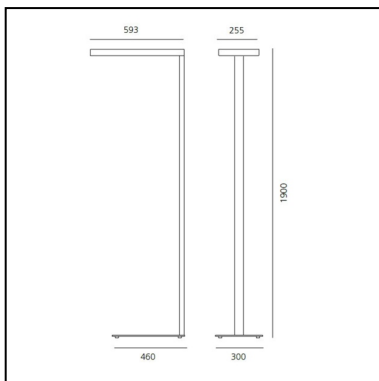

Chocolate Lampadaire - LED 1-desk 3000K Interactive-Dali - Moka

a.g Licht

IP20   Dimmable: +  -

LUMINAIRE

- Power Supply: **Electronique Interactive-Dali Intégré**
- Watt: **62W**
- Tension: **220V-240V**
- Flux Lumineux (lm): **6823lm**
- CCT: **3000K**
- Efficiency: **86%**
- Efficacy: **110.05lm/W**
- CRI: **80**

DESCRIPTION

Le système optique novateur effet miroir, réalisé avec 108 micro réflecteurs, garantit un éclairage sans éblouissement et une émission lumineuse concentrée et contrôlée pour des emplacements de travail indépendants (800X1600mm, version 1-desk) ou double (1600X1600mm, version 2-desk). Le profilé en aluminium fait office de dissipateur de chaleur. Transformateur et composants sont hébergés dans l'espace central.

Les 4 Led positionnées à chaque angle sont protégées par un écran intégral anti-poussière.

Distribution du flux lumineux: 35% émission directe et 65% émission indirecte sur le flux total émis (version 1 desk - 800X1600mm).

DIMENSIONS

- Longueur : **593 mm**
- Largeur: **255 mm**
- Hauteur: **1900 mm**
- Poids: **kg 14**

SOURCES INCLUES

- Catégorie: **Led**
- Nombre: **1**
- Watt: **26W**
- Flux Lumineux (lm): **2510lm**
- Température de Couleur (K): **3000K**
- CRI: **>80**
- Color Tolerance: **MacAdam 4SDCM**
- Efficacy: **96lm/W**
- Service Life: **L70(6K)>36000h**
- Catégorie: **Led**
- Nombre: **1**
- Watt: **44W**
- Flux Lumineux (lm): **3902lm**
- Température de Couleur (K): **3000K**
- CRI: **>80**
- Color Tolerance: **MacAdam3SDCM**
- Efficacy: **89lm/W**
- Service Life: **L70(6K)>36000h**