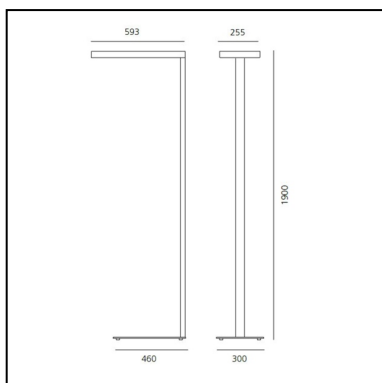

Chocolate Lampadaire - LED 1-desk 4000K gradable - Blanc

a.g Licht

IP20   Dimmable: +  -

LUMINAIRE

- Power Supply: **Electronique Gradable Intégré**
- Watt: **62W**
- Tension: **220V-240V**
- Flux Lumineux (lm): **6823lm**
- CCT: **4000K**
- Efficiency: **86%**
- Efficacy: **110.05lm/W**
- CRI: **80**

DESCRIPTION

Le système optique novateur effet miroir, réalisé avec 108 micro réflecteurs, garantit un éclairage sans éblouissement et une émission lumineuse concentrée et contrôlée pour des emplacements de travail indépendants (800X1600mm, version 1-desk) ou double (1600X1600mm, version 2-desk). Le profilé en aluminium fait office de dissipateur de chaleur. Transformateur et composants sont hébergés dans l'espace central.

Les 4 Led positionnées à chaque angle sont protégées par un écran intégral anti-poussière.

Distribution du flux lumineux: 35% émission directe et 65% émission indirecte sur le flux total émis (version 1 desk - 800X1600mm).

DIMENSIONS

- Longueur : **593 mm**
- Largeur: **255 mm**
- Hauteur: **1900 mm**
- Poids: **kg 14**

SOURCES INCLUES

- Catégorie: **Led**
- Nombre: **1**
- Watt: **26W**
- Flux Lumineux (lm): **2686lm**
- Température de Couleur (K): **4000K**
- CRI: **>80**
- Color Tolerance: **MacAdam 4SDCM**
- Efficacy: **103lm/W**
- Service Life: **L70(6K)>36000h**
- Catégorie: **Led**
- Nombre: **1**
- Watt: **44W**
- Flux Lumineux (lm): **4175lm**
- Température de Couleur (K): **4000K**
- Color Tolerance: **MacAdam 3SDCM**
- Efficacy: **95lm/W**
- Service Life: **L70(6K)>36000h**