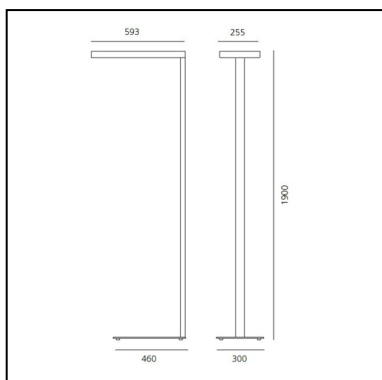

Chocolate Lampadaire - LED 1-desk 4000K gradable - Moka

a.g Licht

IP20   Dimmable: +  -

LUMINAIRE

- Power Supply: **Electronique Gradable Intégré**
- Watt: **62W**
- Tension: **220V-240V**
- Flux Lumineux (lm): **6823lm**
- CCT: **4000K**
- Efficiency: **86%**
- Efficacy: **110.05lm/W**
- CRI: **80**

DESCRIPTION

Le système optique novateur effet miroir, réalisé avec 108 micro réflecteurs, garantit un éclairage sans éblouissement et une émission lumineuse concentrée et contrôlée pour des emplacements de travail indépendants (800X1600mm, version 1-desk) ou double (1600X1600mm, version 2-desk). Le profilé en aluminium fait office de dissipateur de chaleur. Transformateur et composants sont hébergés dans l'espace central.

Les 4 Led positionnées à chaque angle sont protégées par un écran intégral anti-poussière.

Distribution du flux lumineux: 35% émission directe et 65% émission indirecte sur le flux total émis (version 1 desk - 800X1600mm).

DIMENSIONS

- Longueur : **593 mm**
- Largeur: **255 mm**
- Hauteur: **1900 mm**
- Poids: **kg 14**

SOURCES INCLUES

- Catégorie: **Led**
- Nombre: **1**
- Watt: **26W**
- Flux Lumineux (lm): **2686lm**
- Température de Couleur (K): **4000K**
- CRI: **>80**
- Color Tolerance: **MacAdam 4SDCM**
- Efficacy: **103lm/W**
- Service Life: **L70(6K)>36000h**
- Catégorie: **Led**
- Nombre: **1**
- Watt: **44W**
- Flux Lumineux (lm): **4175lm**
- Température de Couleur (K): **4000K**
- Color Tolerance: **MacAdam 3SDCM**
- Efficacy: **95lm/W**
- Service Life: **L70(6K)>36000h**