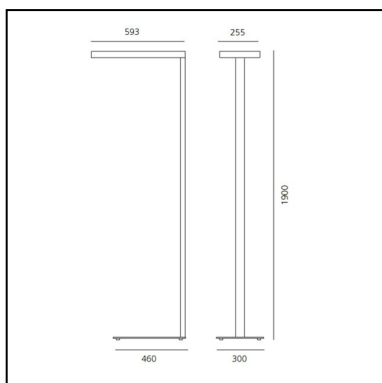

Chocolate Lampadaire - LED 1-desk 4000K Interactive-Dali - Moka

a.g Licht

IP20   Dimmable: +  -

LUMINAIRE

- Power Supply: **Electronique Interactive-Dali Intégré**
- Watt: **62W**
- Tension: **220V-240V**
- Flux Lumineux (lm): **6559lm**
- CCT: **4000K**
- Efficiency: **86%**
- Efficacy: **105.79lm/W**
- CRI: **80**

DESCRIPTION

Le système optique novateur effet miroir, réalisé avec 108 micro réflecteurs, garantit un éclairage sans éblouissement et une émission lumineuse concentrée et contrôlée pour des emplacements de travail indépendants (800X1600mm, version 1-desk) ou double (1600X1600mm, version 2-desk). Le profilé en aluminium fait office de dissipateur de chaleur. Transformateur et composants sont hébergés dans l'espace central.

Les 4 Led positionnées à chaque angle sont protégées par un écran intégral anti-poussière.

Distribution du flux lumineux: 35% émission directe et 65% émission indirecte sur le flux total émis (version 1 desk - 800X1600mm).

DIMENSIONS

- Longueur : **593 mm**
- Largeur: **255 mm**
- Hauteur: **1900 mm**
- Poids: **kg 14**

SOURCES INCLUES

- Catégorie: **Led**
- Nombre: **1**
- Watt: **26W**
- Flux Lumineux (lm): **2686lm**
- Température de Couleur (K): **4000K**
- CRI: **>80**
- Color Tolerance: **MacAdam 4SDCM**
- Efficacy: **103lm/W**
- Service Life: **L70(6K)>36000h**
- Catégorie: **Led**
- Nombre: **1**
- Watt: **44W**
- Flux Lumineux (lm): **4175lm**
- Température de Couleur (K): **4000K**
- Color Tolerance: **MacAdam 3SDCM**
- Efficacy: **95lm/W**
- Service Life: **L70(6K)>36000h**