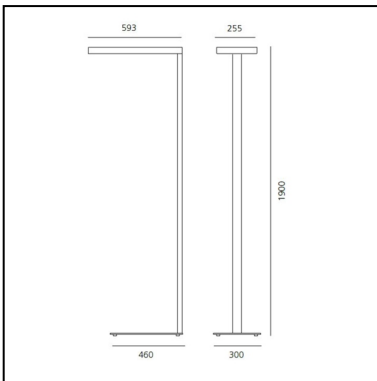

Chocolate Lampadaire - LED 2-desk 3000K gradable - Blanc

a.g Licht

IP20   Dimmable: +  -

LUMINAIRE

- Power Supply: **Electronique Gradable Intégré**
- Watt: **79W**
- Tension: **220V-240V**
- Flux Lumineux (lm): **7929lm**
- CCT: **3000K**
- Efficiency: **86%**
- Efficacy: **100.37lm/W**
- CRI: **80**

DESCRIPTION

Le système optique novateur effet miroir, réalisé avec 108 micro réflecteurs, garantit un éclairage sans éblouissement et une émission lumineuse concentrée et contrôlée pour des emplacements de travail indépendants (800X1600mm, version 1-desk) ou double (1600X1600mm, version 2-desk). Le profilé en aluminium fait office de dissipateur de chaleur. Transformateur et composants sont hébergés dans l'espace central.

Les 4 Led positionnées à chaque angle sont protégées par un écran intégral anti-poussière.

Distribution du flux lumineux: 35% émission directe et 65% émission indirecte sur le flux total émis (version 1 desk - 800X1600mm).

DIMENSIONS

- Longueur : **593 mm**
- Largeur: **255 mm**
- Hauteur: **1900 mm**
- Poids: **kg 14**

SOURCES INCLUES

- Catégorie: **Led**
- Nombre: **1**
- Watt: **38W**
- Flux Lumineux (lm): **4070lm**
- Température de Couleur (K): **3000K**
- CRI: **>80**
- Color Tolerance: **MacAdam 4SDCM**
- Efficacy: **107lm/W**
- Service Life: **L70(6K)>36000h**
- Catégorie: **Led**
- Nombre: **1**
- Watt: **43W**
- Flux Lumineux (lm): **3915lm**
- Température de Couleur (K): **3000K**
- CRI: **>80**
- Color Tolerance: **MacAdam 3SDCM**
- Efficacy: **91lm/W**
- Service Life: **L70(6K)>3600h**