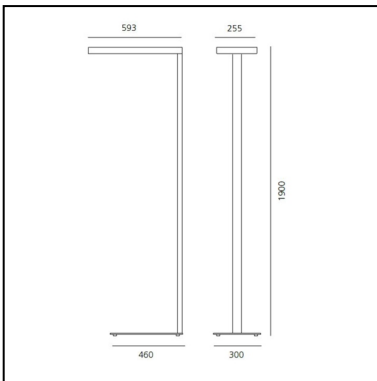

Chocolate Lampadaire - LED 2-desk 3000K gradable - Moka

a.g Licht

IP20   Dimmable: +  -

LUMINAIRE

- Power Supply: **Electronique Gradable Intégré**
- Watt: **79W**
- Tension: **220V-240V**
- Flux Lumineux (lm): **7929lm**
- CCT: **3000K**
- Efficiency: **86%**
- Efficacy: **100.37lm/W**
- CRI: **80**

DESCRIPTION

Le système optique novateur effet miroir, réalisé avec 108 micro réflecteurs, garantit un éclairage sans éblouissement et une émission lumineuse concentrée et contrôlée pour des emplacements de travail indépendants (800X1600mm, version 1-desk) ou double (1600X1600mm, version 2-desk). Le profilé en aluminium fait office de dissipateur de chaleur. Transformateur et composants sont hébergés dans l'espace central.

Les 4 Led positionnées à chaque angle sont protégées par un écran intégral anti-poussière.

Distribution du flux lumineux: 35% émission directe et 65% émission indirecte sur le flux total émis (version 1 desk - 800X1600mm).

DIMENSIONS

- Longueur : **593 mm**
- Largeur: **255 mm**
- Hauteur: **1900 mm**
- Poids: **kg 14**

SOURCES INCLUES

- Catégorie: **Led**
- Nombre: **1**
- Watt: **38W**
- Flux Lumineux (lm): **4070lm**
- Température de Couleur (K): **3000K**
- CRI: **>80**
- Color Tolerance: **MacAdam 4SDCM**
- Efficacy: **107lm/W**
- Service Life: **L70(6K)>36000h**
- Catégorie: **Led**
- Nombre: **1**
- Watt: **43W**
- Flux Lumineux (lm): **3915lm**
- Température de Couleur (K): **3000K**
- CRI: **>80**
- Color Tolerance: **MacAdam 3SDCM**
- Efficacy: **91lm/W**
- Service Life: **L70(6K)>3600h**