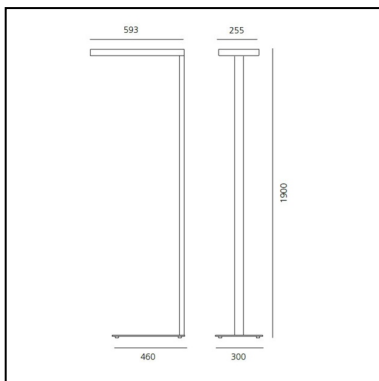

Chocolate Lampadaire - LED 2-desk 3000K Interactive-Dali - Blanc

a.g Licht

LUMINAIRE

- Power Supply: **Electronique Interactive-Dali Intégré**
- Watt: **79W**
- Tension: **220V-240V**
- Flux Lumineux (lm): **7929lm**
- CCT: **3000K**
- Efficiency: **86%**
- Efficacy: **100.37lm/W**
- CRI: **80**

DESCRIPTION

Le système optique novateur effet miroir, réalisé avec 108 micro réflecteurs, garantit un éclairage sans éblouissement et une émission lumineuse concentrée et contrôlée pour des emplacements de travail indépendants (800X1600mm, version 1-desk) ou double (1600X1600mm, version 2-desk). Le profilé en aluminium fait office de dissipateur de chaleur. Transformateur et composants sont hébergés dans l'espace central.

Les 4 Led positionnées à chaque angle sont protégées par un écran intégral anti-poussière.

Distribution du flux lumineux: 35% émission directe et 65% émission indirecte sur le flux total émis (version 1 desk - 800X1600mm).

50% émission directe et 50% émission indirecte sur le flux total émis (version 2 desk-1600X1600mm).

2 niveaux de gestion de la lumière : dimmable avec circuit à double réglage manuel pour émission directe et indirecte, ou système interactif DALI qui associe en un seul réglage automatique le niveau d'éclairément sur le plan de travail, avec la possibilité de programmer les valeurs d'éclairément par le biais d'un seul bouton poussoir.

2 couleurs: marron et blanc.

Matériaux: tête et tige en aluminium verni, base en acier verni, optique en plastique métallisé, emplacement optique en polycarbonate clair.

Conforme à la norme EN605981 et aux autres normes spécifiques.

CARACTÉRISTIQUES

- Code Produit : **M036426**
- Couleur: **Blanc**
- Installation: **Lampadaire**
- Matériaux: **Aluminium et Acier**
- Séries: **Architectural Indoor**
- Environnement: **Indoor**
- Type de projet: **Bureaux**
- Emission: **Directe/indirecte**
- dessiné par: **a.g Licht**

DIMENSIONS

- Longueur : **593 mm**
- Largeur: **255 mm**
- Hauteur: **1900 mm**
- Poids: **kg 14**

SOURCES INCLUES