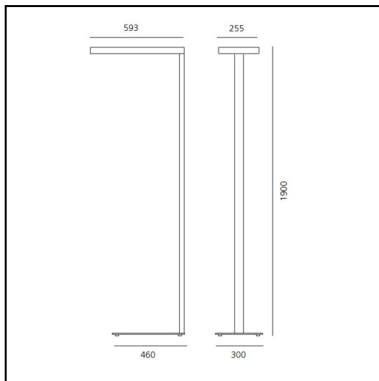

Chocolate Lampadaire - LED 2-desk 3000K Interactive-Dali - Moka

a.g Licht

IP20   Dimmable: +  -

LUMINAIRE

- Power Supply: **Electronique Interactive-Dali Intégré**
- Watt: **79W**
- Tension: **220V-240V**
- Flux Lumineux (lm): **7929lm**
- CCT: **3000K**
- Efficiency: **86%**
- Efficacy: **100.37lm/W**
- CRI: **80**

DESCRIPTION

Le système optique novateur effet miroir, réalisé avec 108 micro réflecteurs, garantit un éclairage sans éblouissement et une émission lumineuse concentrée et contrôlée pour des emplacements de travail indépendants (800X1600mm, version 1-desk) ou double (1600X1600mm, version 2-desk). Le profilé en aluminium fait office de dissipateur de chaleur. Transformateur et composants sont hébergés dans l'espace central.

Les 4 Led positionnées à chaque angle sont protégées par un écran intégral anti-poussière.

Distribution du flux lumineux: 35% émission directe et 65% émission indirecte sur le flux total émis (version 1 desk - 800X1600mm).

DIMENSIONS

- Longueur : **593 mm**
- Largeur: **255 mm**
- Hauteur: **1900 mm**
- Poids: **kg 14**

SOURCES INCLUES

- Catégorie: **Led**
- Nombre: **1**
- Watt: **38W**
- Flux Lumineux (lm): **4070lm**
- Température de Couleur (K): **3000K**
- CRI: **>80**
- Color Tolerance: **MacAdam 4SDCM**
- Efficacy: **107lm/W**
- Service Life: **L70(6K)>36000h**
- Catégorie: **Led**
- Nombre: **1**
- Watt: **43W**
- Flux Lumineux (lm): **3915lm**
- Température de Couleur (K): **3000K**
- CRI: **>80**
- Color Tolerance: **MacAdam 3SDCM**
- Efficacy: **91lm/W**
- Service Life: **L70(6K)>3600h**