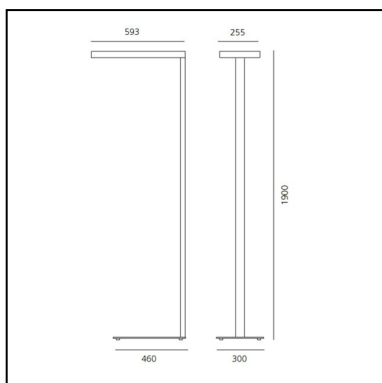

LUMINAIRE

- Power Supply: **Electronique Interactive-Dali Intégré**
- Watt: **79W**
- Tension: **220V-240V**
- Flux Lumineux (lm): **8289lm**
- CCT: **4000K**
- Efficiency: **86%**
- Efficacy: **104.92lm/W**
- CRI: **80**

DESCRIPTION

Le système optique novateur effet miroir, réalisé avec 108 micro réflecteurs, garantit un éclairage sans éblouissement et une émission lumineuse concentrée et contrôlée pour des emplacements de travail indépendants (800X1600mm, version 1-desk) ou double (1600X1600mm, version 2-desk). Le profilé en aluminium fait office de dissipateur de chaleur. Transformateur et composants sont hébergés dans l'espace central.

Les 4 Led positionnées à chaque angle sont protégées par un écran intégral anti-poussière.

Distribution du flux lumineux: 35% émission directe et 65% émission indirecte sur le flux total émis (version 1 desk - 800X1600mm).

50% émission directe et 50% émission indirecte sur le flux total émis (version 2 desk-1600X1600mm).

2 niveaux de gestion de la lumière : dimmable avec circuit à double réglage manuel pour émission directe et indirecte, ou système interactif DALI qui associe en un seul réglage automatique le niveau d'éclairément sur le plan de travail, avec la possibilité de programmer les valeurs d'éclairément par le biais d'un seul bouton poussoir.

2 couleurs: marron et blanc.

Matériaux: tête et tige en aluminium verni, base en acier verni, optique en plastique métallisé, emplacement optique en polycarbonate clair.

Conforme à la norme EN605981 et aux autres normes spécifiques.

CARACTÉRISTIQUES

- Code Produit : **M036526**
- Couleur: **Blanc**
- Installation: **Lampadaire**
- Matériaux: **Aluminium et Acier**
- Séries: **Architectural Indoor**
- Environnement: **Indoor**
- Type de projet: **Bureaux**
- Emission: **Directe/indirecte**
- dessiné par: **a.g Licht**

DIMENSIONS

- Longueur : **593 mm**
- Largeur: **255 mm**
- Hauteur: **1900 mm**
- Poids: **kg 14**

SOURCES INCLUES