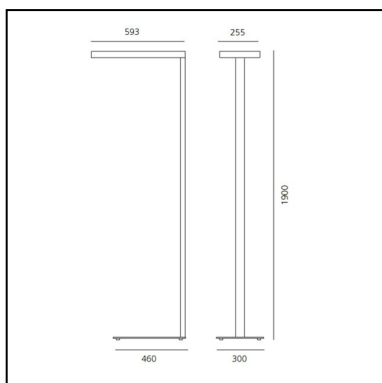

Chocolate Lampadaire - LED 2-desk 4000K Interactive-Dali - Moka

a.g Licht

IP20   Dimmable: +  -

LUMINAIRE

- Power Supply: **Electronique Interactive-Dali Intégré**
- Watt: **79W**
- Tension: **220V-240V**
- Flux Lumineux (lm): **8289lm**
- CCT: **4000K**
- Efficiency: **86%**
- Efficacy: **104.92lm/W**
- CRI: **80**

DESCRIPTION

Le système optique novateur effet miroir, réalisé avec 108 micro réflecteurs, garantit un éclairage sans éblouissement et une émission lumineuse concentrée et contrôlée pour des emplacements de travail indépendants (800X1600mm, version 1-desk) ou double (1600X1600mm, version 2-desk). Le profilé en aluminium fait office de dissipateur de chaleur. Transformateur et composants sont hébergés dans l'espace central.

Les 4 Led positionnées à chaque angle sont protégées par un écran intégral anti-poussière.

Distribution du flux lumineux: 35% émission directe et 65% émission indirecte sur le flux total émis (version 1 desk - 800X1600mm).

DIMENSIONS

- Longueur : **593 mm**
- Largeur: **255 mm**
- Hauteur: **1900 mm**
- Poids: **kg 14**

SOURCES INCLUES

- Catégorie: **Led**
- Nombre: **1**
- Watt: **38W**
- Flux Lumineux (lm): **4355lm**
- Température de Couleur (K): **4000K**
- Color Tolerance: **MacAdam 4SDCM**
- Efficacy: **115lm/W**
- Service Life: **> 36000h**
- Catégorie: **Led**
- Nombre: **1**
- Watt: **43W**
- Flux Lumineux (lm): **4189lm**
- Température de Couleur (K): **4000K**
- CRI: **>80**
- Color Tolerance: **MacAdam 3SDCM**
- Efficacy: **97lm/W**
- Service Life: **L70(6K)>3600h**