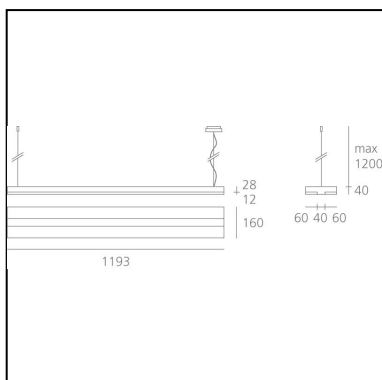

Chocolate Pendelleuchte LED - 63 W 3000 K Nicht dimmbar - Mokka

a.g Licht

DESCRIPTION

IP20  

LUMINAIRE

- Power Supply: **on/off**
- Watt: **60W**
- Tension: **220V-240V**
- Flux Lumineux (lm): **4042lm**
- CCT: **3000K**
- Efficiency: **46%**
- Efficacy: **67.36lm/W**
- CRI: **80**

Remarques

CARACTÉRISTIQUES

- Code Produit : **M113610**
- Couleur: **Mokka**
- Installation: **Suspension**
- Matériaux: **Aluminium Laqué**
- Séries: **Architectural Indoor**
- Type de projet: **Hospitalité, Bureaux**
- dessiné par: **a.g Licht**

DIMENSIONS

- Longueur : **1140 mm**
- Largeur: **160 mm**
- Hauteur: **40 mm**
- Hauteur max. du plafond: **1200 mm**
- Poids: **kg 4,6**
- Test au fil incandescent: **850°**

SOURCES INCLUES

- Catégorie: **Led**
- Nombre: **1**
- Watt: **55W**
- Flux Lumineux (lm): **8230lm**
- Température de Couleur (K): **3000K**
- CRI: **=80 (min.)**
- Color Tolerance: **MacAdam 4SDCM**
- Efficacy: **150lm/W**
- Service Life: **L70(6K)>50.000h**