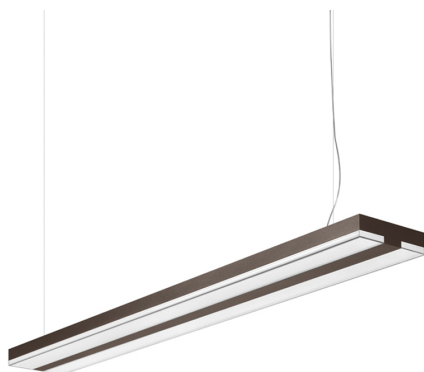

Chocolate Pendelleuchte LED - 63 W 3000 K Nicht dimmbar - Mokka

a.g Licht

DESCRIPTION

IP20  

LUMINAIRE

- Power Supply: **on/off**
- Watt: **60W**
- Tension: **220V-240V**
- Flux Lumineux (lm): **4042lm**
- CCT: **3000K**
- Efficiency: **46%**
- Efficacy: **67.36lm/W**
- CRI: **80**

Remarques

CARACTÉRISTIQUES

- Code Produit : **M113610**
- Couleur: **Mokka**
- Installation: **Suspension**
- Matériaux: **Aluminium Laqué**
- Séries: **Architectural Indoor**
- Type de projet: **Hospitalité, Bureaux**
- dessiné par: **a.g Licht**

DIMENSIONS

- Longueur : **1140 mm**
- Largeur: **160 mm**
- Hauteur: **40 mm**
- Hauteur max. du plafond: **1200 mm**
- Poids: **kg 4,6**
- Test au fil incandescent: **850°**

SOURCES INCLUES

- Catégorie: **Led**
- Nombre: **1**
- Watt: **55W**
- Flux Lumineux (lm): **8230lm**
- Température de Couleur (K): **3000K**
- CRI: **=80 (min.)**
- Color Tolerance: **MacAdam 4SDCM**
- Efficacy: **150lm/W**
- Service Life: **L70(6K)>50.000h**