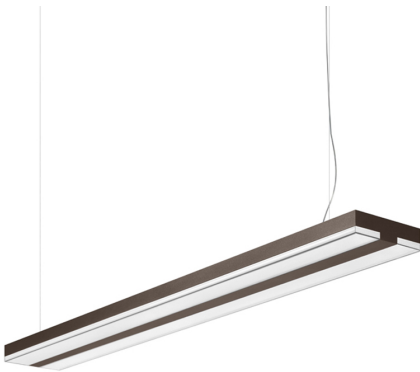

Chocolate Suspension LED - 63 W 4000 K Undimmable - Moka

a.g Licht

DESCRIPTION

Suspension indépendante à double émission de lumière.
Corps en aluminium. 2 coloris : moka et blanc.
Enveloppe optique en polycarbonate équipée d'un diffuseur prismoptic.
Alimentation électronique, avec ou sans variation de lumière (Dali-SwitchDim).
Éclairage de secours sur demande.
Écran anti-poussière en polycarbonate.
Câbles de suspension en acier à réglage rapide.
Conforme à la norme EN60598-1 et aux autres normes spécifiques.

IP20  

LUMINAIRE

- Power Supply: **on/off**
- Watt: **60W**
- Tension: **220V-240V**
- Flux Lumineux (lm): **3728lm**
- CCT: **4000K**
- Efficiency: **40%**
- Efficacy: **62.14lm/W**
- CRI: **80**

CARACTÉRISTIQUES

- Code Produit : **M113710**
- Couleur: **Moka**
- Installation: **Suspension**
- Matériaux: **Aluminium Laqué**
- Séries: **Architectural Indoor**
- Type de projet: **Hospitalité, Bureaux**
- dessiné par: **a.g Licht**

DIMENSIONS

- Longueur : **1140 mm**
- Largeur: **160 mm**
- Hauteur: **40 mm**
- Hauteur max. du plafond: **1200 mm**
- Poids: **kg 4,6**
- Test au fil incandescent: **850°**

SOURCES INCLUES

- Catégorie: **Led**
- Nombre: **1**
- Watt: **55W**
- Flux Lumineux (lm): **8800lm**
- Température de Couleur (K): **4000K**
- CRI: **=80 (min.)**
- Color Tolerance: **MacAdam 4SDCM**
- Efficacy: **160lm/W**
- Service Life: **L70(6K)>50.000h**