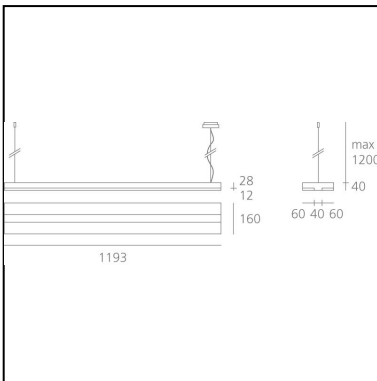

Chocolate Suspension LED - 63 W 4000 K Undimmable - Moka

a.g Licht

DESCRIPTION

Suspension indépendante à double émission de lumière.
Corps en aluminium. 2 coloris : moka et blanc.
Enveloppe optique en polycarbonate équipée d'un diffuseur prismoptic.
Alimentation électronique, avec ou sans variation de lumière (Dali-SwitchDim).
Éclairage de secours sur demande.
Écran anti-poussière en polycarbonate.
Câbles de suspension en acier à réglage rapide.
Conforme à la norme EN60598-1 et aux autres normes spécifiques.

IP20  

LUMINAIRE

- Power Supply: **on/off**
- Watt: **60W**
- Tension: **220V-240V**
- Flux Lumineux (lm): **3728lm**
- CCT: **4000K**
- Efficiency: **40%**
- Efficacy: **62.14lm/W**
- CRI: **80**

CARACTÉRISTIQUES

DIMENSIONS

- Longueur : **1140 mm**
- Largeur: **160 mm**
- Hauteur: **40 mm**
- Hauteur max. du plafond: **1200 mm**
- Poids: **kg 4,6**
- Test au fil incandescent: **850°**

SOURCES INCLUES

- Catégorie: **Led**
- Nombre: **1**
- Watt: **55W**
- Flux Lumineux (lm): **8800lm**
- Température de Couleur (K): **4000K**
- CRI: **=80 (min.)**
- Color Tolerance: **MacAdam 4SDCM**
- Efficacy: **160lm/W**
- Service Life: **L70(6K)>50.000h**