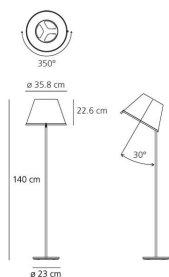

Choose Floor - Parchment/Chrome

Matteo Thun & Partners

IP20   

LUMINARIA

- Potencia (W): **104W**
- Tensión de alimentación: **220V-240V**
- Flujo Luminoso (lm): **1640lm**
- CCT: **2800K**

ESPECIFICACIONES

Base de zamak; gris metal pintado; difusor orientable en policarbonato, junto con una hoja de papel de pergamino.

CÓDIGO PRODUCTO: 1136120A

CARACTERÍSTICAS

- Código del artículo: **1136120A**
- Color: **Parchment/Chrome**
- Instalación: **Pie**
- Material: **Polycarbonate, parchment paper, steel, zamak**
- Serie: **Design Collection**
- Entorno de uso: **Interior**
- Área de uso: **Hospitality**
- Emisión: **Directa Concentrada**
- diseño: **Matteo Thun & Partners**

DIMENSIONES

- Altura: **cm 140**
- Diámetro: **cm 35.8**
- Diámetro base: **cm 23**
- Prueba calorífica: **750°**

LÁMPARAS NO INCLUIDAS

- Categoría: **HALO**
- Numero: **2**
- Potencia (W): **57W**
- Soporte: **E27**
- Color Rendering: **2800K**