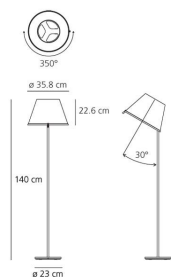

## LUMINARIA

- Potencia (W): **104W**
- Tensión de alimentación: **220V-240V**
- Flujo Luminoso (lm): **1528lm**
- CCT: **3000K**
- Efficiency: **85%**
- Efficacy: **54.58lm/W**
- CRI: **80**

## CARACTERÍSTICAS

- Código del artículo: **1136020A**
- Color: **Parchment/Gray anthracite**
- Instalación: **Pie**
- Material: **Polycarbonate, parchment paper, steel, zamak**
- Serie: **Design Collection**
- Entorno de uso: **Interior**
- Área de uso: **Hospitality**
- Emisión: **Directa Concentrada**
- diseño: **Matteo Thun & Partners**

## DIMENSIONES

- Altura: **cm 140**
- Diámetro: **cm 35.8**
- Diámetro base: **cm 23**
- Prueba calorífica: **750°**