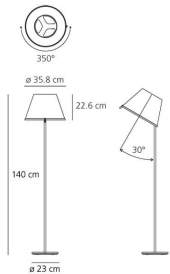

## LUMINARIA

- Potencia (W): **104W**
- Tensión de alimentación: **220V-240V**
- Flujo Luminoso (lm): **1640lm**
- CCT: **2800K**

## CARACTERÍSTICAS

- Código del artículo: **1136110A**
- Color: **White/Chrome**
- Instalación: **Pie**
- Material: **Polycarbonate, parchment paper, steel, zamak**
- Serie: **Design Collection**
- Entorno de uso: **Interior**
- Área de uso: **Hospitality**
- Emisión: **Directa Concentrada**
- diseño: **Matteo Thun & Partners**

## DIMENSIONES

- Altura: **cm 140**
- Diámetro: **cm 35.8**
- Diámetro base: **cm 23**
- Prueba calorífica: **750°**