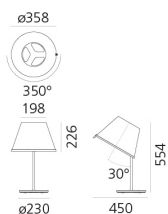

Choose Table - Parchment/Chrome

Matteo Thun & Partners

IP20   

LUMINARIA

- Potencia (W): **57W**
- Tensión de alimentación: **220V-240V**
- Flujo Luminoso (lm): **820lm**
- CCT: **2800K**

ESPECIFICACIONES

CÓDIGO PRODUCTO: 1128120A

CARACTERÍSTICAS

- Código del artículo: **1128120A**
- Color: **Parchment/Chrome**
- Instalación: **Sobremesa**
- Material: **Metal**
- Serie: **Design Collection**
- Entorno de uso: **Interior**
- Área de uso: **Hospitality**
- Emisión: **Directa Concentrada**
- diseño: **Matteo Thun & Partners**

DIMENSIONES

- Altura: **cm 55.4**
- Diámetro: **cm 35.8**
- Diámetro base: **cm 23**
- Extensión máxima a lo ancho: **cm 45**
- Inclinación: **cm 30**
- Rotación: **350°**
- Resistencia al impacto: **N/D**
- Prueba calorífica: **750°**