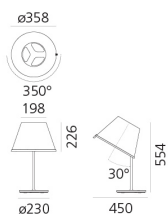

Choose Table - Parchment/Gray anthracite

Matteo Thun & Partners

IP20   

LUMINARIA

- Potencia (W): **57W**
- Tensión de alimentación: **220V-240V**
- Flujo Luminoso (lm): **1019lm**
- CCT: **2821K**
- Efficiency: **85%**
- Efficacy: **14.55lm/W**
- CRI: **100**

ESPECIFICACIONES

Base de zamak; gris metal pintado; difusor orientable en policarbonato, junto con una hoja de papel de pergamino.

CÓDIGO PRODUCTO: 1128020A

CARACTERÍSTICAS

- Código del artículo: **1128020A**
- Color: **Parchment/Gray anthracite**
- Instalación: **Sobremesa**
- Material: **Metal**
- Serie: **Design Collection**
- Entorno de uso: **Interior**
- Área de uso: **Hospitality**
- Emisión: **Directa Concentrada**
- diseño: **Matteo Thun & Partners**

DIMENSIONES

- Altura: **cm 55.4**
- Diámetro: **cm 35.8**
- Diámetro base: **cm 23**
- Extensión máxima a lo ancho: **cm 45**
- Inclinación: **cm 30**
- Rotación: **350°**
- Resistencia al impacto: **N/D**
- Prueba calorífica: **750°**