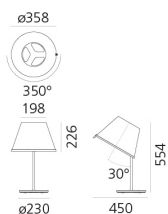

Choose Table - White/Chrome

Matteo Thun & Partners

IP20    

LUMINARIA

- Potencia (W): **57W**
- Tensión de alimentación: **220V-240V**
- Flujo Luminoso (lm): **820lm**
- CCT: **2800K**

ESPECIFICACIONES

CÓDIGO PRODUCTO: 1128110A

CARACTERÍSTICAS

- Código del artículo: **1128110A**
- Color: **White/Chrome**
- Instalación: **Sobremesa**
- Material: **Steel, zamac, polycarbonate, parchment paper**
- Serie: **Design Collection**
- Entorno de uso: **Interior**
- Área de uso: **Hospitality**
- Emisión: **Directa Concentrada**
- diseño: **Matteo Thun & Partners**

DIMENSIONES

- Altura: **cm 55.4**
- Diámetro: **cm 35.8**
- Diámetro base: **cm 23**
- Extensión máxima a lo ancho: **cm 45**
- Inclinación: **cm 30**
- Rotación: **350°**
- Resistencia al impacto: **N/D**
- Prueba calorífica: **750°**