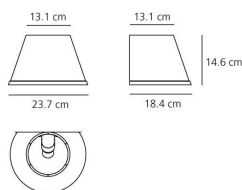

Choose Wall IP23 - Parchment

Matteo Thun & Partners

IP23     Regulable: 

LUMINARIA

- Potencia (W): **46W**
- Tensión de alimentación: **220V-240V**
- Flujo Luminoso (lm): **468lm**
- CCT: **2821K**
- Efficiency: **74%**
- Efficacy: **11.14lm/W**
- CRI: **100**

DIMENSIONES

- Ancho: **cm 23.7**
- Altura: **cm 14.6**
- Profundidad: **cm 18.4**
- Resistencia al impacto: **N/D**
- Prueba calorífica: **750°**

LÁMPARAS NO INCLUIDAS

- Categoría: **HALO**
- Numero: **1**
- Lbs: **Qt26**
- Potencia (W): **46W**
- Soporte: **E14**
- Color Rendering: **1a**
- Temperatura de Color (K): **2800K**