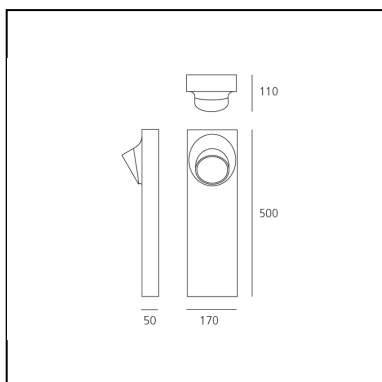

Ciclope Floor 50 Monolaterale Gray/white

Alessandro Pedretti

IP65   

LUMINARIA

- Potencia (W): **6,5W**
- Tensión de alimentación: **220-240V**
- Flujo Luminoso (lm): **383lm**
- CCT: **3000K**
- Efficiency: **64%**
- Efficacy: **63.79lm/W**
- CRI: **90**

DIMENSIONES

- Longitud: **cm 17**
- Ancho: **cm 11**
- Altura: **cm 50**

FUENTES DE LUZ INCLUIDAS

- Categoría: **Led**
- Numero: **1**
- Potencia (W): **6,5W**
- Temperatura de Color (K): **3000K**
- CRI: **80**