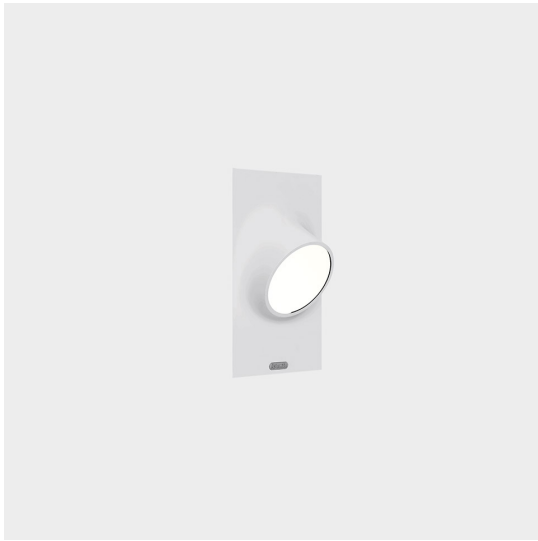

Ciclope Recessed Anthracite gray

Alessandro Pedretti

IP65   

LUMINARIA

- Potencia (W): **6,5W**
- Tensión de alimentación: **220-240V**
- Flujo Luminoso (lm): **383lm**
- CCT: **3000K**
- Efficiency: **64%**
- Efficacy: **63.79lm/W**
- CRI: **90**

ESPECIFICACIONES

Lighting system with diffuse unilateral or bilateral emission, with high-performance LED light sources. Light emission is obtained by the combination of six monochromatic LED light sources, a reflector and an opaline diffuser. Floor, wall or recessed installation. Available in two finishes: light grey and rust painted.

CÓDIGO PRODUCTO: T081520

CARACTERÍSTICAS

- Código del artículo: **T081520**
- Color: **Anthracite gray**
- Instalación: **EmpotradoPared**
- Material: **Composite technopolymer, polycarbonate, steel, aluminum**
- Serie: **Architectural Outdoor**
- Entorno de uso: **Exterior**
- Área de uso: **null, Outdoor, Residential**
- Emisión: **Directa**
- diseño: **Alessandro Pedretti**

DIMENSIONES

- Longitud: **cm 17**
- Ancho: **cm 19**
- Altura: **cm 27**

FUENTES DE LUZ INCLUIDAS

- Categoría: **Led**
- Numero: **1**
- Potencia (W): **6,5W**
- Temperatura de Color (K): **3000K**
- CRI: **80**