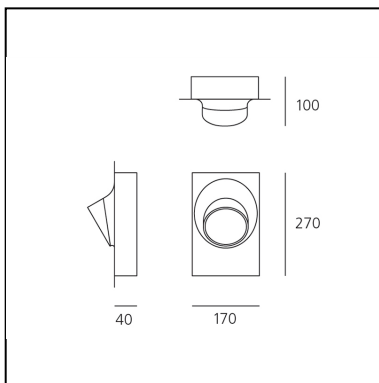

Ciclope Recessed Anthracite gray

Alessandro Pedretti

IP65   

LUMINARIA

- Potencia (W): **6,5W**
- Tensión de alimentación: **220-240V**
- Flujo Luminoso (lm): **383lm**
- CCT: **3000K**
- Efficiency: **64%**
- Efficacy: **63.79lm/W**
- CRI: **90**

CÓDIGO PRODUCTO: T081520

CARACTERÍSTICAS

- Código del artículo: **T081520**
- Color: **Anthracite gray**
- Instalación: **EmpotradoPared**
- Material: **Composite technopolymer, polycarbonate, steel, aluminum**
- Serie: **Architectural Outdoor**
- Entorno de uso: **Exterior**
- Área de uso: **null, Outdoor, Residential**
- Emisión: **Directa**
- diseño: **Alessandro Pedretti**

DIMENSIONES

- Longitud: **cm 17**
- Ancho: **cm 19**
- Altura: **cm 27**

FUENTES DE LUZ INCLUIDAS

- Categoría: **Led**
- Numero: **1**
- Potencia (W): **6,5W**
- Temperatura de Color (K): **3000K**
- CRI: **80**