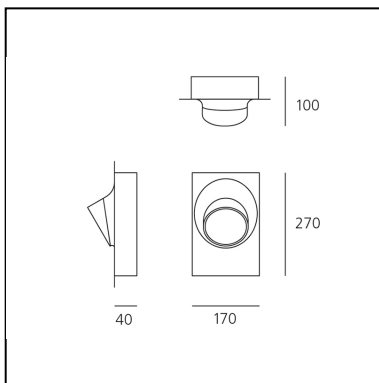

Ciclope Recessed Gray/white

Alessandro Pedretti

IP65   

LUMINARIA

- Potencia (W): **6,5W**
- Tensión de alimentación: **220-240V**
- Flujo Luminoso (lm): **383lm**
- CCT: **3000K**
- Efficiency: **64%**
- Efficacy: **63.79lm/W**
- CRI: **90**

CÓDIGO PRODUCTO: T081500

CARACTERÍSTICAS

- Código del artículo: **T081500**
- Color: **Gray/white**
- Instalación: **EmpotradoPared**
- Material: **Composite technopolymer, polycarbonate, steel, aluminum**
- Serie: **Architectural Outdoor**
- Entorno de uso: **Exterior**
- Área de uso: **null, Outdoor, Residential**
- Emisión: **Directa**
- diseño: **Alessandro Pedretti**

DIMENSIONES

- Longitud: **cm 17**
- Ancho: **cm 10**
- Altura: **cm 27**

FUENTES DE LUZ INCLUIDAS

- Categoría: **Led**
- Numero: **1**
- Potencia (W): **6,5W**
- Temperatura de Color (K): **3000K**
- CRI: **80**