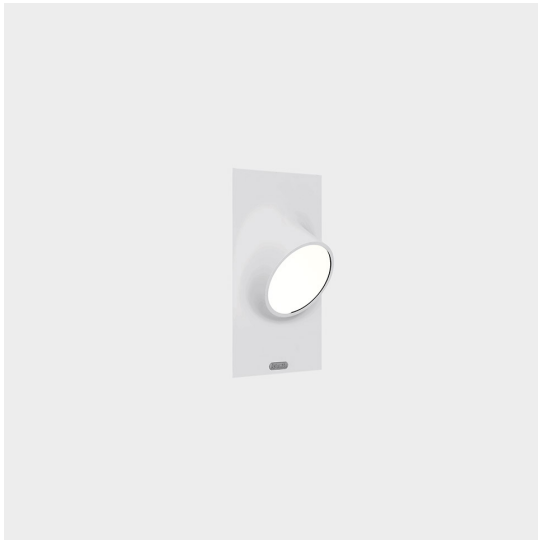

Ciclope Recessed Gray/white

Alessandro Pedretti

IP65   

LUMINARIA

- Potencia (W): **6,5W**
- Tensión de alimentación: **220-240V**
- Flujo Luminoso (lm): **383lm**
- CCT: **3000K**
- Efficiency: **64%**
- Efficacy: **63.79lm/W**
- CRI: **90**

ESPECIFICACIONES

Lighting system with diffuse unilateral or bilateral emission, with high-performance LED light sources. Light emission is obtained by the combination of six monochromatic LED light sources, a reflector and an opaline diffuser. Floor, wall or recessed installation. Available in two finishes: light grey and rust painted.

CÓDIGO PRODUCTO: T081500

CARACTERÍSTICAS

- Código del artículo: **T081500**
- Color: **Gray/white**
- Instalación: **EmpotradoPared**
- Material: **Composite technopolymer, polycarbonate, steel, aluminum**
- Serie: **Architectural Outdoor**
- Entorno de uso: **Exterior**
- Área de uso: **null, Outdoor, Residential**
- Emisión: **Directa**
- diseño: **Alessandro Pedretti**

DIMENSIONES

- Longitud: **cm 17**
- Ancho: **cm 10**
- Altura: **cm 27**

FUENTES DE LUZ INCLUIDAS

- Categoría: **Led**
- Numero: **1**
- Potencia (W): **6,5W**
- Temperatura de Color (K): **3000K**
- CRI: **80**