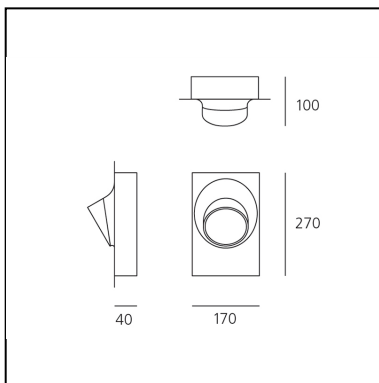

Ciclope Recessed Rust

Alessandro Pedretti

IP65   

LUMINARIA

- Potencia (W): **6,5W**
- Tensión de alimentación: **220-240V**
- Flujo Luminoso (lm): **383lm**
- CCT: **3000K**
- Efficiency: **64%**
- Efficacy: **63.79lm/W**
- CRI: **90**

CÓDIGO PRODUCTO: T081510

CARACTERÍSTICAS

- Código del artículo: **T081510**
- Color: **Robín**
- Instalación: **EmpotradoPared**
- Material: **Composite technopolymer, polycarbonate, steel, aluminum**
- Serie: **Architectural Outdoor**
- Entorno de uso: **Exterior**
- Área de uso: **null, Outdoor, Residential**
- Emisión: **Directa**
- diseño: **Alessandro Pedretti**

DIMENSIONES

- Longitud: **cm 17**
- Ancho: **cm 19**
- Altura: **cm 27**

FUENTES DE LUZ INCLUIDAS

- Categoría: **Led**
- Numero: **1**
- Potencia (W): **6,5W**
- Temperatura de Color (K): **3000K**
- CRI: **80**