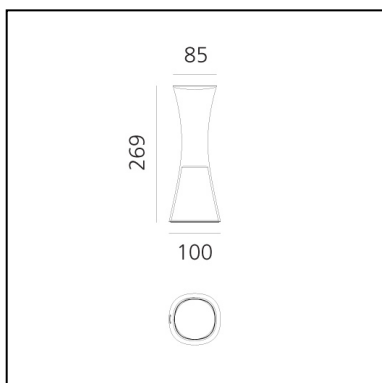

## LUMINAIRE

- Watt: **2,4W**
- Flux Lumineux (lm): **272lm**
- CCT: **2700K**
- Efficiency: **82%**
- Efficacy: **135.95lm/W**
- CRI: **80**

## Remarques

Port USB-C. Li-Po batterie rechargeable. Jusqu'à 16 heures d'autonomie. Trois puissances lumineuses différentes. Puissance maximale 1000 lx dans la zone de travail. Très haute efficacité 85%. Transportable et légère (400 g). Contrôle de la lumière à travers une lentille optique TIR et un réflecteur blanc interne.

## CARACTÉRISTIQUES

- Code Produit : **0165W20A**
- Couleur: **Aluminium**
- Installation: **Table**
- Matériaux: **Methacrylate, aluminum**
- Séries: **Design Collection**
- Environnement: **Indoor**
- dessiné par: **Carlotta de Bevilacqua**

## DIMENSIONS

- Longueur : **100 mm**
- Hauteur: **269 mm**
- Poids: **kg 0,4**